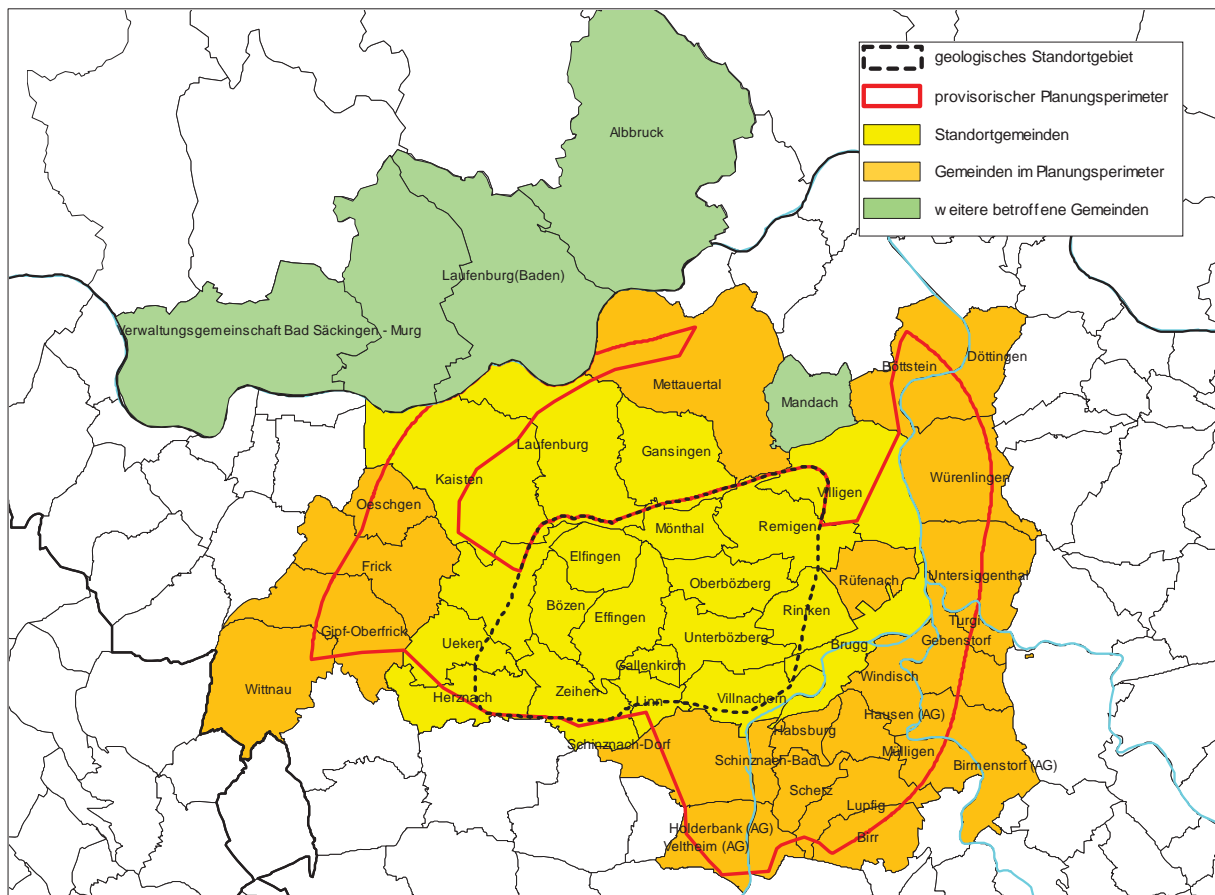

## Provisorische Standortregionen, Etappe 1 Régions d'implantation provisoires, étape 1 Regioni di ubicazione provvisorie, tappa 1

### Provisorische Standortregion «Bözberg»

#### 44 Gemeinden im Planungsperimeter

##### 5 weitere betroffene Gemeinden

Aargau (1): Mandach

Deutschland (4): Albruck, Laufenburg (Baden) sowie Verwaltungsgemeinschaft Bad Säckingen-Murg