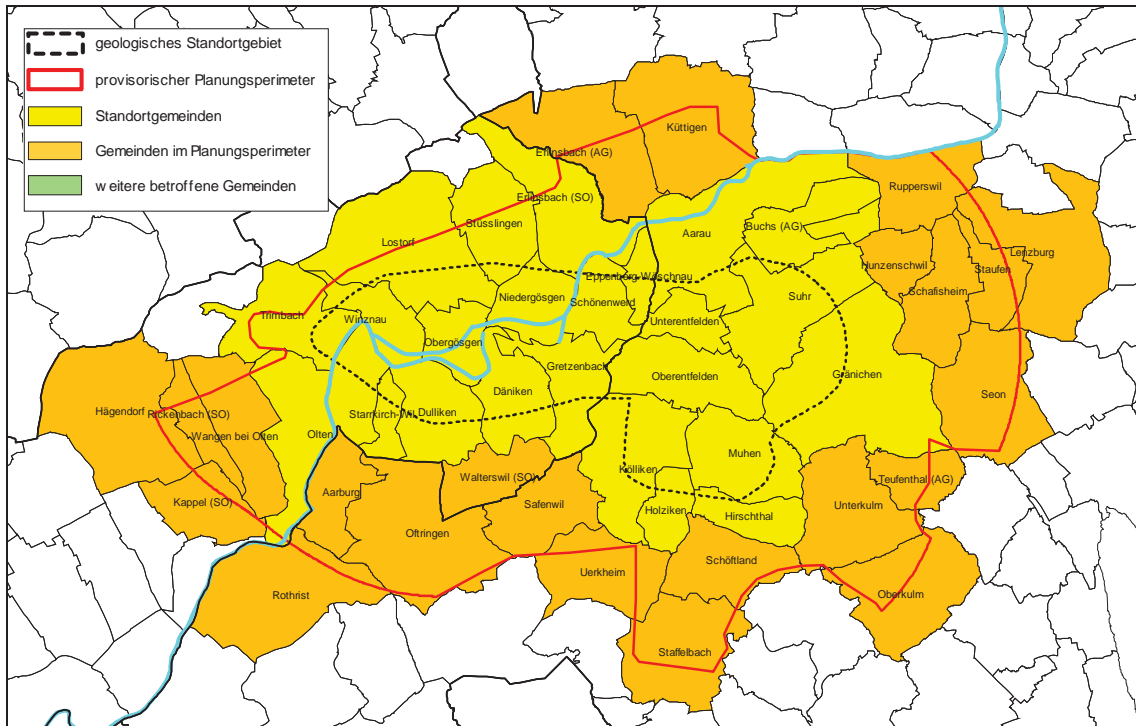

Provisorische Standortregion «Jura-Südfuss»

47 Gemeinden im Planungsperimeter

Aargau (28)

Aarau, Aarburg, Buchs, Erlinsbach (AG), Gränichen, Hirschtal, Holziken, Hunzenschwil, Kölliken, Küttigen, Lenzburg, Muhen, Oberentfelden, Oberkulm, Oftringen, Rothrist, Rapperswil, Safenwil, Schafisheim, Schöffland, Seon, Staffebach, Staufeu, Suhr, Teufenthal, Uerkheim, Unterentfelden, Unterkulm

Solothurn (19)

Däniken, Dulliken, Eppenberq-Wöschnau, Erlinsbach (SO), Gretzenbach, Högendorf, Kappel, Lostorf, Niederbögen, Oberbögen, Olten, Rickenbach (SO), Schönenerd, Starnkirch-Wil, Stüsslingen, Trimbach, Walterswil (SO), Wangen bei Olten, Winznau

Keine weiteren betroffenen Gemeinden